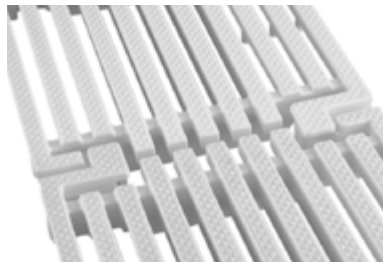

Placa longitudinal

Equivalencia: 5 unidades flexibles = 1,024 m. (permiten radios de hasta 5 m)

Unión: enganches macho/hembra de la misma placa.

	Medidas	
	Alto	Ancho
AS1431104	24 mm	195 mm
AS1431102	24 mm	245 mm
RE04PRL29	24 mm	295 mm
RE04PRL34	24 mm	345 mm