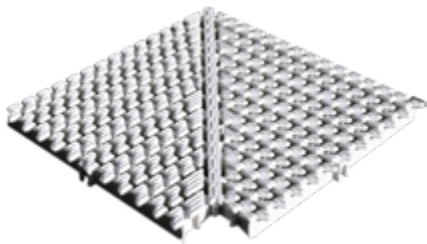

Ángulos para rejillas GR.47

Altura: 20 mm.

Colores: varios*

	Ancho
RE05AR471	De 0 a 182 mm
RE05AR472	De 261 a 370 mm

Para las medidas 200 y 300 se recomienda el uso del ángulo de la rejilla GR.2.