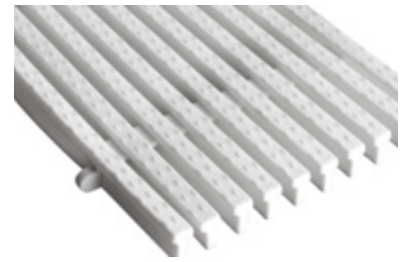

Placa transversal

Equivalencia: 5 unidades = 1 m.

Unión: enganches a presión

	Medidas	
	Alto	Ancho
AS140902	22 mm	245 mm
RE04PRT29	22 mm	295 mm
RE04PRT33	22 mm	335 mm