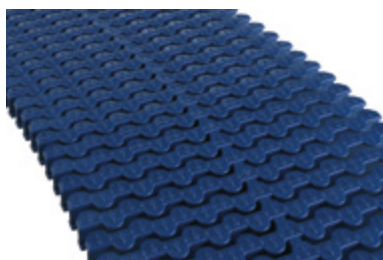

Rejillas modulares

Rejilla transversal para curvas

Equivalencia: 52 unidades = 1 m.

Unión: acoplamiento entre módulos

	Medidas	
	Alto	Ancho
RE04MRC21	22 mm	195 mm
RE04MRC22	22 mm	245 mm
RE04MRC23	22 mm	295 mm
RE04MRC24	22 mm	335 mm