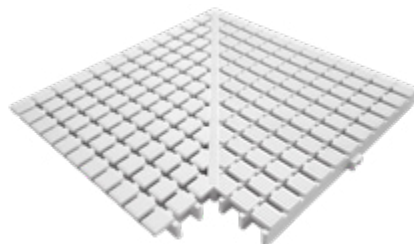

Es posible hacer medidas personalizadas en función de las cantidades.

Ángulos para rejillas de 90° GR.43

Altura: 25 mm.

Colores: varios*

	Ancho
DE0180025	0 a 182 mm
RE05AR432	183 a 240 mm
RE05AR433	241 a 260 mm
RE05AR434	261 a 370 mm

Es posible hacer medidas personalizadas en función de las cantidades.

Ángulos para rejillas GR.47

Altura: 20 mm.

Colores: varios*

	Ancho
RE05AR471	De 0 a 182 mm
RE05AR472	De 261 a 370 mm

Para las medidas 200 y 300 se recomienda el uso del ángulo de la rejilla GR.2.