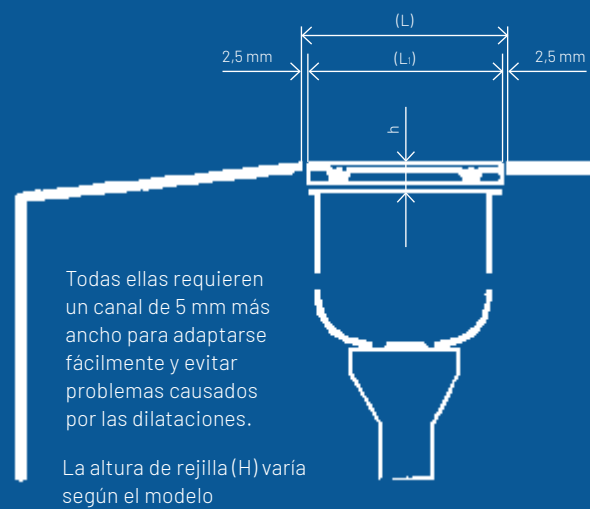

Rejillas desbordantes

Amplia gama de rejillas de formas, colores y tamaños diferentes para todo tipo de piscinas desbordantes.

Fabricadas en PP y PVC de alta calidad, resistentes a los rayos UV y anticorrosivos.

Rejillas antideslizantes y de fácil limpieza, para que el usuario disfrute de una experiencia segura y cómoda.

Rejillas rígidas o curvables, en placas o costillas y con barras en paralelo o perpendiculares al borde de la piscina.