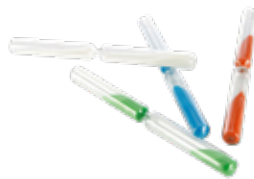

SAUNA

Cubo inox. 4L
SP810110

Cucharón inox.
SP810113

Cubo madera 5L
SP810111

Cucharón y cuchara
SP810115 - Cucharón
SP810113 - Cuchara

Cubo alcachofa de ducha
SP810120

Desinfectante germicida
BL7405

Esencia eucalipto 5L
CT8105

Piedras 10 Kg
SP810114

Reloj de arena de madera termoconformada. 15 min.
SP810116
Medidas: 60 x 320 x 35 mm.

Reloj de arena. 15 min.
SP810030
Medidas: 50 x 275 x 35 mm.

Recambios reloj
SP810100 - Verde
SP810101 - Blanco
SP810102 - Azul
SP810103 - Rojo

Termohigrómetro
SP810118
Diámetro de 135 mm.